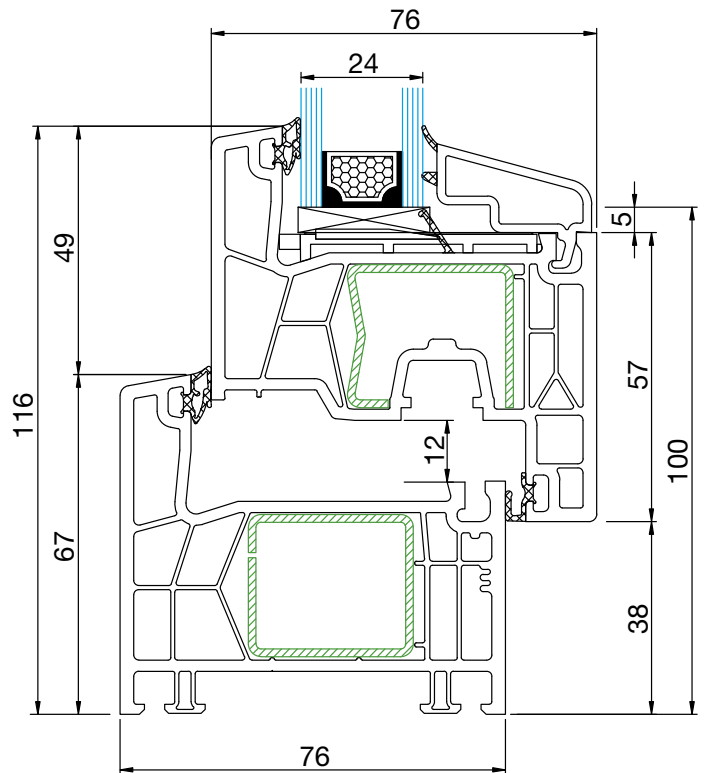

- 5-Kammer-Profil mit einer Bautiefe von 76 mm
- Doppelverglasung 4/16A/4 TPS  $U_w=1,3 \text{ W/m}^2\text{K}$
- besonders dichte und langlebige EPDM-Dichtungen
- eine große Verstärkungskammer
- ästhetische und kaum sichtbare Scheibendichtungen
- drei Arten von Verglasungen in attraktiven Formen

## TECHNISCHE INFORMATIONEN

|                            |  |
|----------------------------|--|
| Glaspaket                  | 24 - 48 mm   |
| Bautiefe                   | 76 mm  |
| Rahmen*                    | 67 mm  |
| Zahl der Kammern im Flügel | 5  |
| Anschlagdichtungen         | 2x EPDM – Ethylen-Propylen-Dien (Gummi)                                    |
| Wärmedurchgangskoeffizient | Uf = 1,2 W/m²K   |
| Max. Verglasungsbreite     | 48 mm  |
| Min. Verglasungsbreite     | 24 mm  |
| Glas                       | Ug = 1,0 (EN 674)  |
| Glasabstandhalter          | warmer Abstandhalter – TGI   |
| Gasfüllung                 | Krypton  |
| Dichtung                   | Grau bei Weiß / Schwarz bei Dekorfolie                                     |
| Beschlag                   | MACO Multimatic  |
| Griff                      | Soul silber  |
| Abdeckkappen               | weiss  |
| Fensterstellung            | Geschlossen, offen, kippbar, Mikrolüftung                                  |
| Farbversionen              | Laminationsfarben laut Farbfächer Renolit                                  |
| Lärmschutz                 | (Fensterfläche maximal 2,7 m² Glas 4/16/4)<br>Rw=36dB (nach EN 14351-1+A1) |